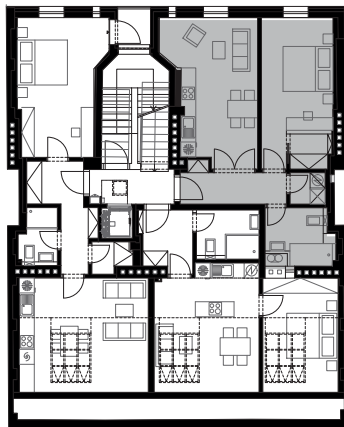

Schéma podlaží
7. NP

Řez

Půdorys bytu

0 m 1 m 5 m

M 1:100

Plocha bytu (jednotky) udává podlahovou plochu bytu (jednotky) vypočtenou dle zákonných norem (Nařízení vlády 366/2013 Sb.) Uvedená vyobrazení (zejména půdorysu a návrhu zařízení interiéru) a plochy jsou pouze ilustrativní a nemusí zcela odpovídat stavebně-technickému řešení bytu. Vyobrazená zařízení a vybavení nejsou součástí dodávky. Přesný rozsah dodávky a ploch je specifikován ve smlouvě.

čajkovského

25

Tower Lofts

2+kk

Byt č. 03

LEGENDA MÍSTNOSTÍ

03.01	Chodba	5,4 m ²
03.02	Obývací pokoj + kk	20,1 m ²
03.03	Ložnice	13,5 m ²
03.04	Šatna	3,1 m ²
03.05	Sklad	1,9 m ²
03.06	Koupelna	5,8 m ²

Obytná plocha bytu:	49,8 m ²
Celková plocha bytu:	52,8 m ²