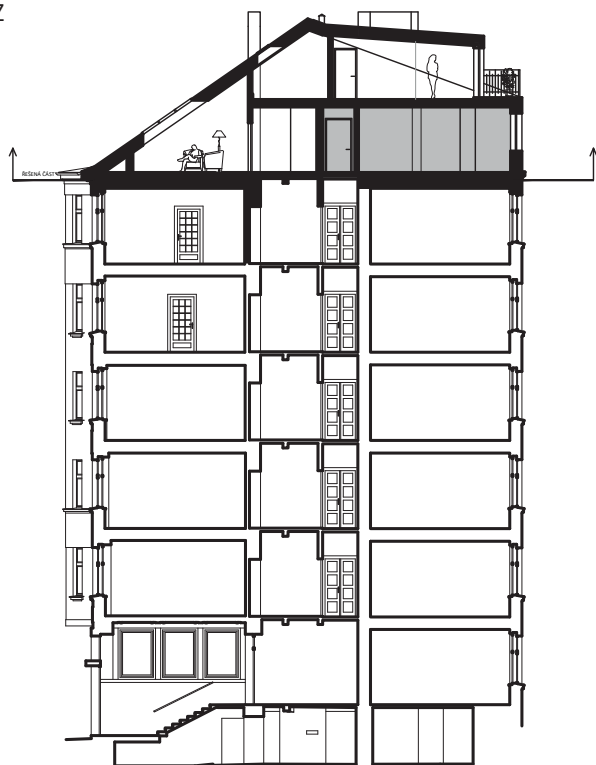

Schéma podlaží
7. NP

Řez

Půdorys bytu

0 m 1 m 5 m

M 1:100

Plocha bytu (jednotky) udává podlahovou plochu bytu (jednotky) vypočtenou dle zákonných norem (Nařízení vlády 366/2013 Sb.) Uvedená vyobrazení (zejména půdorysu a návrhu zařízení interiéru) a plochy jsou pouze ilustrativní a nemusí zcela odpovídat stavebně-technickému řešení bytu. Vyobrazená zařízení a vybavení nejsou součástí dodávky. Přesný rozsah dodávky a ploch je specifikován ve smlouvě.

čajkovského

25

Tower Lofts

2+kk

Byt č. 03

LEGENDA MÍSTNOSTÍ

03.01	Chodba	5,4 m ²
03.02	Obývací pokoj + kk	20,1 m ²
03.03	Ložnice	13,5 m ²
03.04	Šatna	3,1 m ²
03.05	Sklad	1,9 m ²
03.06	Koupelna	5,8 m ²

Obytná plocha bytu:	49,8 m ²
Celková plocha bytu:	52,8 m ²