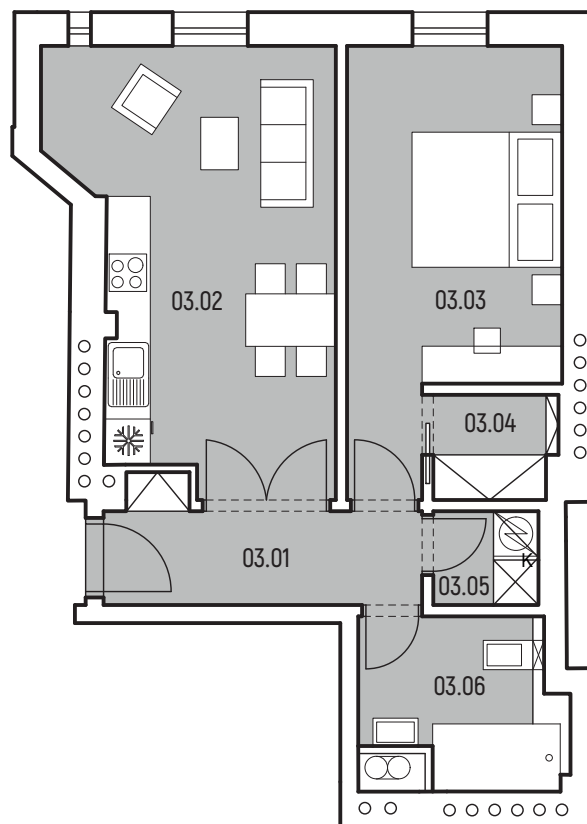

Schéma podlaží
7. NP

Řez

Půdorys bytu

0 m 1 m 5 m

M 1:100

Plocha bytu (jednotky) udává podlahovou plochu bytu (jednotky) vypočtenou dle zákonných norem (Nařízení vlády 366/2013 Sb.) Uvedená vyobrazení (zejména půdorysu a návrhu zařízení interiéru) a plochy jsou pouze ilustrativní a nemusí zcela odpovídat stavebně-technickému řešení bytu. Vyobrazená zařízení a vybavení nejsou součástí dodávky. Přesný rozsah dodávky a ploch je specifikován ve smlouvě.

čajkovského

25

Tower Lofts

2+kk

Byt č. 03

LEGENDA MÍSTNOSTÍ

03.01	Chodba	5,4 m ²
03.02	Obývací pokoj + kk	20,1 m ²
03.03	Ložnice	13,5 m ²
03.04	Šatna	3,1 m ²
03.05	Sklad	1,9 m ²
03.06	Koupelna	5,8 m ²

Obytná plocha bytu:	49,8 m ²
Celková plocha bytu:	52,8 m ²