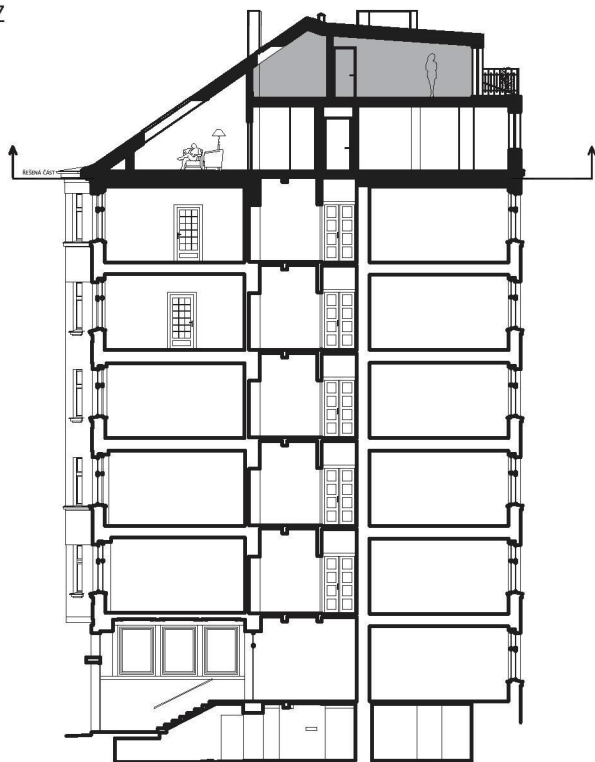

Schéma podlaží
8. NP

Řez

Půdorys bytu

Plocha bytu (jednotky) udává podlahovou plochu bytu (jednotky) vypočtenou dle zákonných norem (Nařízení vlády 366/2013 Sb.) Uvedená vyobrazení (zejména půdorysu a návrhu zařízení interiéru) a plochy jsou pouze ilustrativní a nemusí zcela odpovídat stavebně-technickému řešení bytu. Vyobrazená zařízení a vybavení nejsou součástí dodávky. Přesný rozsah dodávky a ploch je specifikován ve smlouvě.

Čajkovského

25

Tower Lofts

3+kk

Byt č. 04

LEGENDA MÍSTNOSTÍ

| | | |
|-------|--------------------|---------------------|
| 04.01 | Schodiště | 9,0 m ² |
| 04.02 | Předsíň | 4,1 m ² |
| 04.03 | Ložnice | 17,7 m ² |
| 04.04 | Koupelna | 4,5 m ² |
| 04.05 | Koupelna | 3,4 m ² |
| 04.06 | Obývací pokoj + kk | 33,1 m ² |
| 04.07 | Pokoj | 12,4 m ² |
| 04.08 | Spíž | 3,9 m ² |
| 04.09 | Sklad | 3,0 m ² |
| 04.10 | Terasa | 16,1 m ² |

Obytná plocha bytu: 87,1 m²
Celková plocha bytu: 90,3 m²