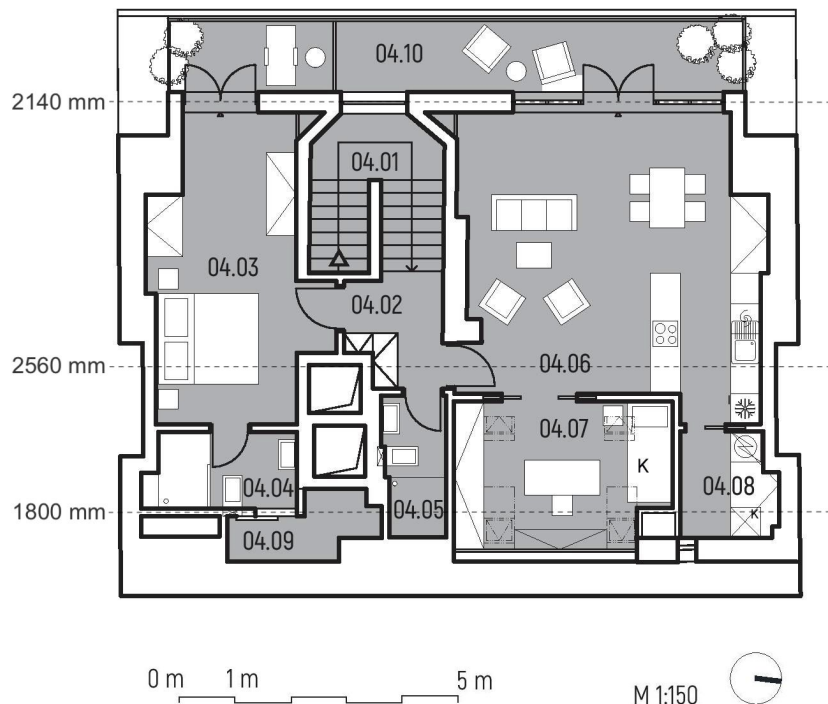

Schéma podlaží
8. NP

Řez

Půdorys bytu

Plocha bytu (jednotky) udává podlahovou plochu bytu (jednotky) vypočtenou dle zákonných norem (Nařízení vlády 366/2013 Sb.) Uvedená vyobrazení (zejména půdorysu a návrhu zařízení interiéru) a plochy jsou pouze ilustrativní a nemusí zcela odpovídat stavebně-technickému řešení bytu. Vyobrazená zařízení a vybavení nejsou součástí dodávky. Přesný rozsah dodávky a ploch je specifikován ve smlouvě.

Čajkovského

25

Tower Lofts

3+kk

Byt č. 04

LEGENDA MÍSTNOSTÍ

| | | |
|-------|--------------------|---------------------|
| 04.01 | Schodiště | 9,0 m ² |
| 04.02 | Předsíň | 4,1 m ² |
| 04.03 | Ložnice | 17,7 m ² |
| 04.04 | Koupelna | 4,5 m ² |
| 04.05 | Koupelna | 3,4 m ² |
| 04.06 | Obývací pokoj + kk | 33,1 m ² |
| 04.07 | Pokoj | 12,4 m ² |
| 04.08 | Spíž | 3,9 m ² |
| 04.09 | Sklad | 3,0 m ² |
| 04.10 | Terasa | 16,1 m ² |

Obytná plocha bytu: 87,1 m²
Celková plocha bytu: 90,3 m²