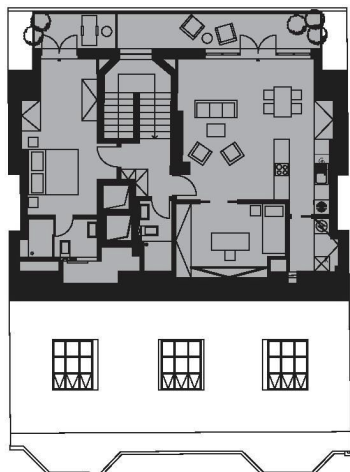

Schéma podlaží
8. NP

Řez

Půdorys bytu

Plocha bytu (jednotky) udává podlahovou plochu bytu (jednotky) vypočtenou dle zákonných norem (Nařízení vlády 366/2013 Sb.) Uvedená vyobrazení (zejména půdorysu a návrhu zařízení interiéru) a plochy jsou pouze ilustrativní a nemusí zcela odpovídat stavebně-technickému řešení bytu. Vyobrazená zařízení a vybavení nejsou součástí dodávky. Přesný rozsah dodávky a ploch je specifikován ve smlouvě.

Čajkovského

25

Tower Lofts

3+kk

Byt č. 04

LEGENDA MÍSTNOSTÍ

| | | |
|-------|--------------------|---------------------|
| 04.01 | Schodiště | 9,0 m ² |
| 04.02 | Předsíň | 4,1 m ² |
| 04.03 | Ložnice | 17,7 m ² |
| 04.04 | Koupelna | 4,5 m ² |
| 04.05 | Koupelna | 3,4 m ² |
| 04.06 | Obývací pokoj + kk | 33,1 m ² |
| 04.07 | Pokoj | 12,4 m ² |
| 04.08 | Spíž | 3,9 m ² |
| 04.09 | Sklad | 3,0 m ² |
| 04.10 | Terasa | 16,1 m ² |

Obytná plocha bytu: 87,1 m²
Celková plocha bytu: 90,3 m²